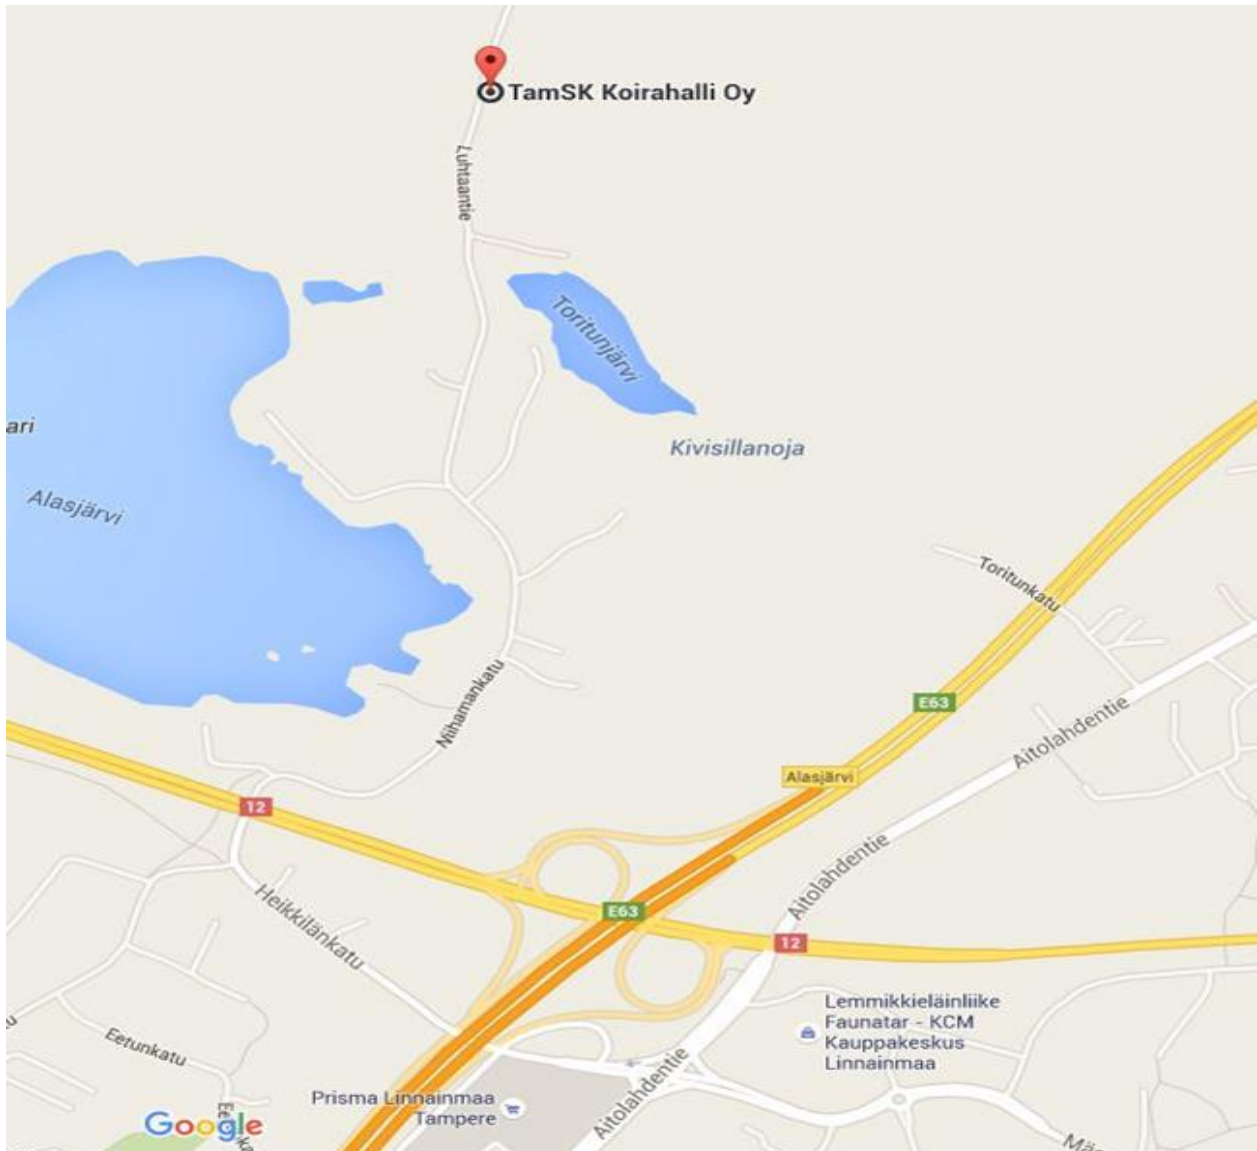

Tampereen seudun Koirakerho

Ajo-ohjeet ja kartta

Osoite: TamSK Koirahalli, Luhtaantie 58, 33560 Tampere

www.tamsk.com