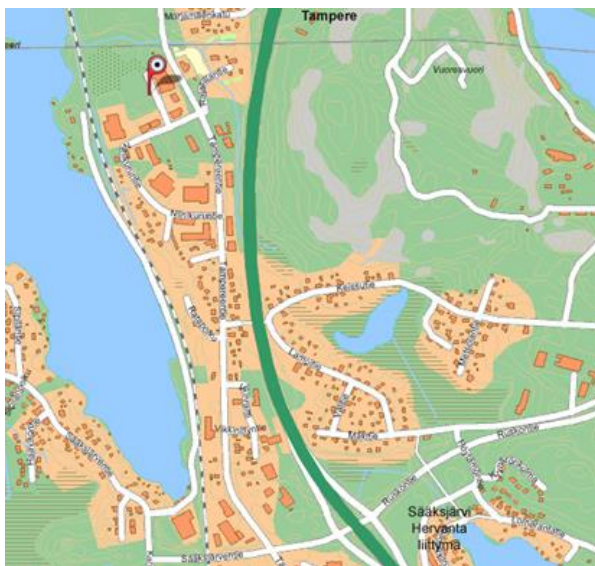

(tarkka osoite Rajasilta 3, 33880 Lempäälä)

Helsinki-Tampere moottoritiltä nouse rampista Sääksjärvi-Hervanta ja seuraa Sääksjärven opasteita. Ensimmäisistä liikennevaloista käänny oikealle Tampereentielle. Noin 1,5 km Tampereentietä käännytään vasemmalle, Niinikuruntielle, risteyksestä jossa on myös farkkujen tehtaanmyymälä. Sitten heti seuraavasta risteyksestä oikealle = Rajasilta. Tienpäässä seurataan InLookin valo-opasteita ja käännytään vasemmalle. Ajetaan niin pitkälle että kolme puna-valkoista hallia tulee vastaan. Tamskin halli on perimmäinen punainen halli.