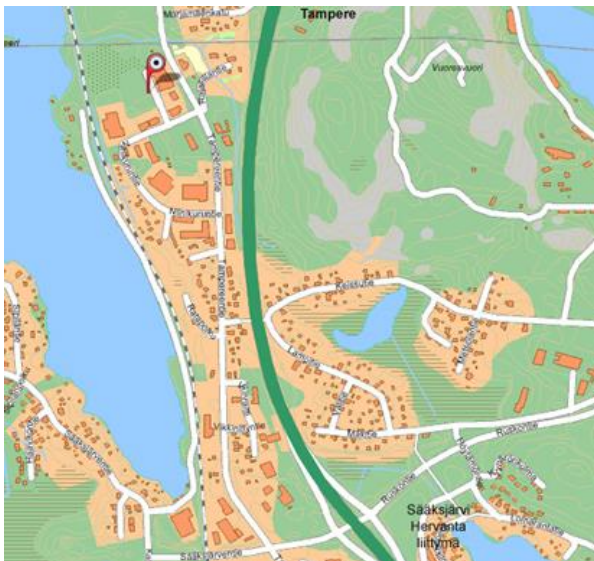

(tarkka osoite Rajasilta 3, 33880 Lempäälä)

Helsinki-Tampere moottoritiltä nouse rampista Sääksjärvi-Hervanta ja seuraa Sääksjärven opasteita. Ensimmäisistä liikennevaloista käänny oikealle Tampereentielle. Noin 1,5 km Tampereentietä käännytään vasemmalle, Niinikuruntielle, risteyksestä jossa on myös fakkujen tehtaanmyymälä. Sitten heti seuraavasta risteyksestä oikealle = Rajasilta. Tienpäässä seurataan InLookin valo-opasteita ja käännytään vasemmalle. Ajetaan niin pitkälle että kolme puna-valkoista hallia tulee vastaan. Tamskin halli on perimmäinen punainen halli.