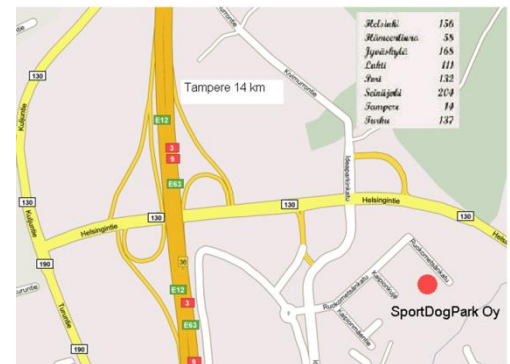

Ajo-ohjeet:

Helsinki-Tampere moottoritieltä nouse rampista 36 Valkeakoski/Marjamäki. Käänny kohti Idea Park:ia, Ideaparkinkadulta vasemmalle Ruokometsänkadulle aja tien päähän.

Maksaessasi kilpailumaksun **Smartumin** tai **TYKYn** liikunta- tai kulttuurisetelillä, setelit tuodaan paikanpäälle agilitykilpailuun tultaessa ja annetaan ilmoittautumispisteeseen, jossa seteleihin merkitään seteli käytetyksi. Agilitykilpailussa mahdollisissa ohjaajavaihdoissa, joissa kilpailumaksua on maksettu liikunta- tai kulttuurisetelillä, on setelillä suoritettu osuus maksettava rahalla ohjaajavaihdoksen yhteydessä. Tällaisessa tapauksessa seteliä ei palauteta, koska se merkitään käytetyksi heti vastaanotettaessa