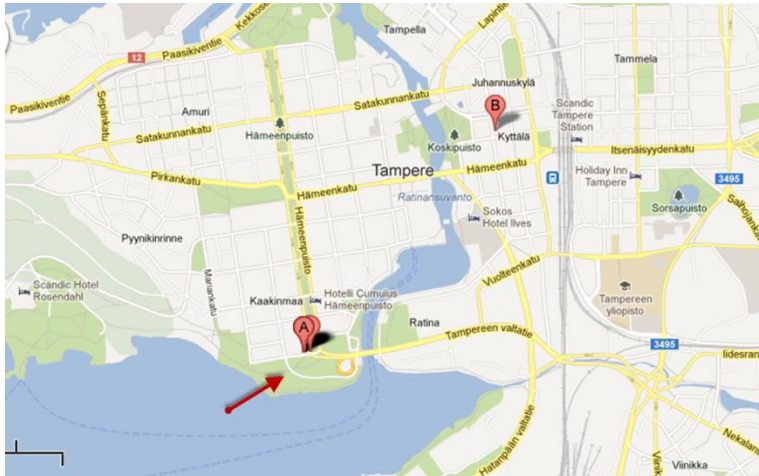

TERVETULOA

Tampereen Seudun Koirakerhon

AGILITYKILPAILUIHIN 21-22.8.2013

Kisat järjestetään **Tampereella Eteläpuistossa** hiekkapohja kentällä. Osoite on Eteläpuisto, 33100 Tampere.

Kisapaikalla tulee muistaa hyvät käyttäytymissäännöt. Tuomarina toimii Anne Viitanen ke 21.8. (1 lk, molemmat agiradat) ja to 22.8. (2 lk, molemmat agiradat).

Ajo-ohjeet:

Ajo-ohje Eteläpuistoon,
(navigaattoriin esim.
Eteläpuisto)

**Helsingistä päin tulevat
valtatie 3:**

Aja niin kauan, että saavut Viinikan liikenneympyrä, seuraa siellä kylttiä Keskusta, jatka suoraan Tampereen valtatieä, sillan jälkeen 90 asteen mutka oikealle sen jälkeen käänny oikealle ensimmäisestä risteyksestä Nalkalankatu, ajetaan n. 300 m käänny oikealle ja heti vasemmalle aja sillan ali suoraan, siellä parkkipaikka Eteläpuiston vieressä.

**Vaasasta päin tulevat
valtatie 9:**

Kääntykää Särkänniemen kohdalta oikealle (rautatiesillan ali) ja jatkakaa kohti keskustaa, ajakaa Hämeenpuiston lähes päähän ja käänny vasemmalle Nalkalankadulle (toiseksi viimeinen risteys), ajetaan n. 400 m käänny oikealle ja heti vasemmalle aja sillan ali suoraan, siellä parkkipaikka Eteläpuiston vieressä.

Lahdesta päin tulevat valtatie 9:

Kääntykää Särkänniemenkohdalta vasemmalle (rautatiesillan ali) ja jatkakaa kohti keskustaa, ajakaa Hämeenpuistokadun lähes päähän ja kääntykää vasemmalle Nalkalankadulle (toiseksi viimeinen risteys), ajetaan n. 400 m käänny oikealle ja heti vasemmalle aja sillan ali suoraan, siellä parkkipaikka Eteläpuiston vieressä.