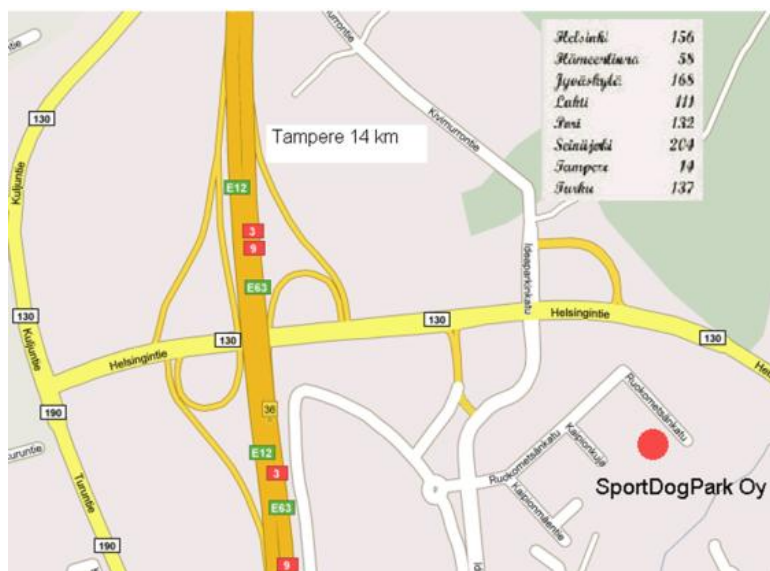

Poisjäännit Anni Tammisto, 050-305 7079 tai anni.tammisto@gmail.com.

Kisamaksun palautukseen oikeuttavat todistukset tulee postittaa osoitteeseen: Päivi Mäkinen paivi.makinen@srantala.com

Ajo-ohjeet:

Helsinki-Tampere moottoritietä nouse rampista 36 Valkeakoski/Marjamäki. Käänny kohti Idea Park:ia, Ideaparkinkadulta vasemmalle Ruokometsänskadulle aja tien päähän.